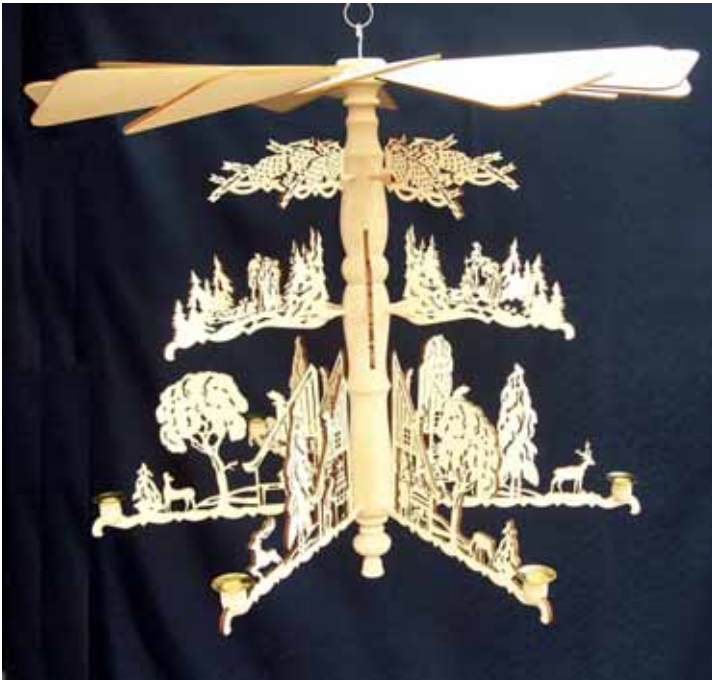

Ohne Figuren **Artikel-Nr.: P9106OF – 700,- €**
(zum selbstbestücken)

Detailansichten

Erzgebirgische Weihnachtspyramide

ca. 105cm hoch, mit Kerzenantrieb

Mit Figuren

Artikel-Nr.: P9122MF – 880,- €

Ohne Figuren
(zum selbstbestücken)

Artikel-Nr.: P9138 – 190,- €

Detailansichten

Hängepyramide „Vogelbeeren“

ca. 60cm hoch u 60cm im Durchmesser, mit Kerzenantrieb

Artikel-Nr.: P9139 – 200,- €

Pyramiden, Schwibbögen und Baumbehang der Saison

Detailansichten

Hängepyramide „Haus“

ca. 60cm hoch u 60cm im Durchmesser, mit Kerzenantrieb

Artikel-Nr.: P9140 – 190,- €

Schwibbogen „Waldhaus mit Weihnacht“

Artikel-Nr.: P9207 – 80,- €

Schwibbogen „2 Lichterfiguren Motiv 1“