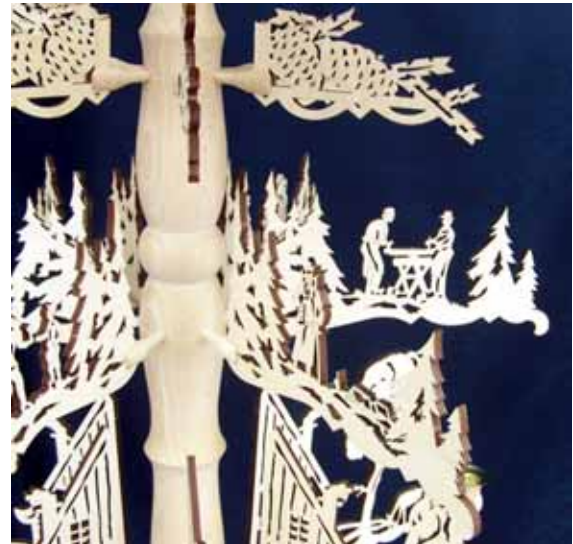

Artikel-Nr.: P9138 – 190,- €

Detailansichten

Hängepyramide „Vogelbeeren“

ca. 60cm hoch u 60cm im Durchmesser, mit Kerzenantrieb

Artikel-Nr.: P9139 – 200,- €

Pyramiden, Schwibbögen und Baumbehang der Saison

Detailansichten

Hängepyramide „Haus“

ca. 60cm hoch u 60cm im Durchmesser, mit Kerzenantrieb

Artikel-Nr.: P9140 – 190,- €

Schwibbogen „Waldhaus mit Weihnacht“

Artikel-Nr.: P9207 – 80,- €

Schwibbogen „2 Lichterfiguren Motiv 1“